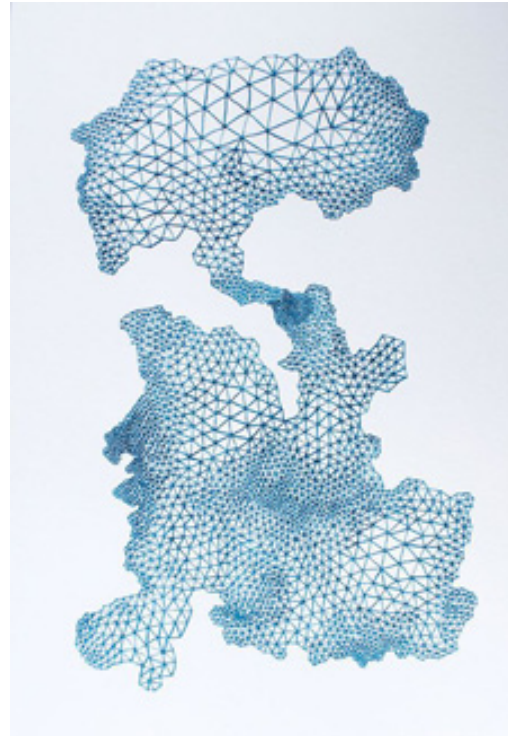

PROPUESTA ARTÍSTICA PARA

THE
ZEUS
ROOFTOP BAR

-DISEÑADO POR-

WWW.ELNOART.COM

INSPIRACIÓN

FORMAS NATURALES
CIELO, NUBES, ATMÓSFERA
TEXTURAS Y CURVAS ORGÁNICAS

LÍNEAS GRÁFICAS

LÍNEA CONTEMPORÁNEA
CREACIÓN DE VOLÚMENES MEDIANTE LA LÍNEA
COLORES: BLANCO, AZUL, ROSA, DORADO

PROPUESTA ARTÍSTICA

-GRÁFICO LÍNEAL ORGÁNICO QUE SIMBOLIZA LAS NUBES Y LAS TEXTURAS DEL CIELO.

-GRÁFICO ADAPTABLE A CUALQUIER SUPERFICIE: MURO, TEXTIL Y MOBILIARIO.

+EN CONJUNTO CON LA INTERIORISTA PATRICIA SACRISTAN EL GRÁFICO SE PODRÁ ADAPTAR ACORDE AL DISEÑO/ PROPUESTA FINAL.