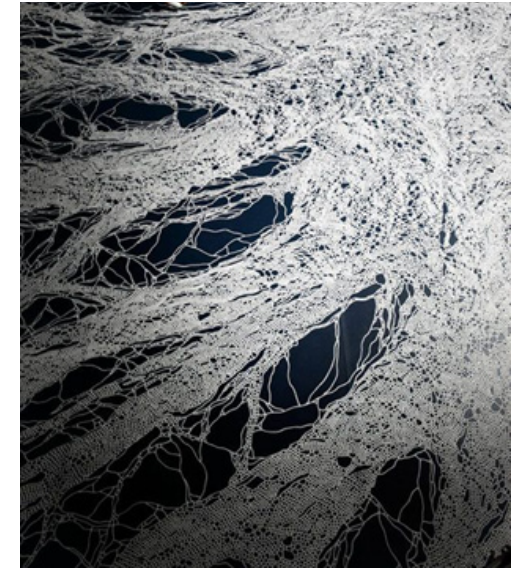

PROPUESTA ARTÍSTICA PARA

THE
ZEUS
ROOFTOP BAR

-DISEÑADO POR-

WWW.ELNOART.COM

INSPIRACIÓN

FORMAS NATURALES
CIELO, NUBES, ATMÓSFERA
TEXTURAS Y CURVAS ORGÁNICAS

LÍNEAS GRÁFICAS

LÍNEA CONTEMPORÁNEA
CREACIÓN DE VOLÚMENES MEDIANTE LA LÍNEA
COLORES: BLANCO, AZUL, ROSA, DORADO

PROPUESTA ARTÍSTICA

-GRÁFICO LÍNEAL ORGÁNICO QUE SIMBOLIZA LAS NUBES Y LAS TEXTURAS DEL CIELO.

-GRÁFICO ADAPTABLE A CUALQUIER SUPERFICIE: MURO, TEXTIL Y MOBILIARIO.

+EN CONJUNTO CON LA INTERIORISTA PATRICIA SACRISTAN EL GRÁFICO SE PODRÁ ADAPTAR ACORDE AL DISEÑO/ PROPUESTA FINAL.